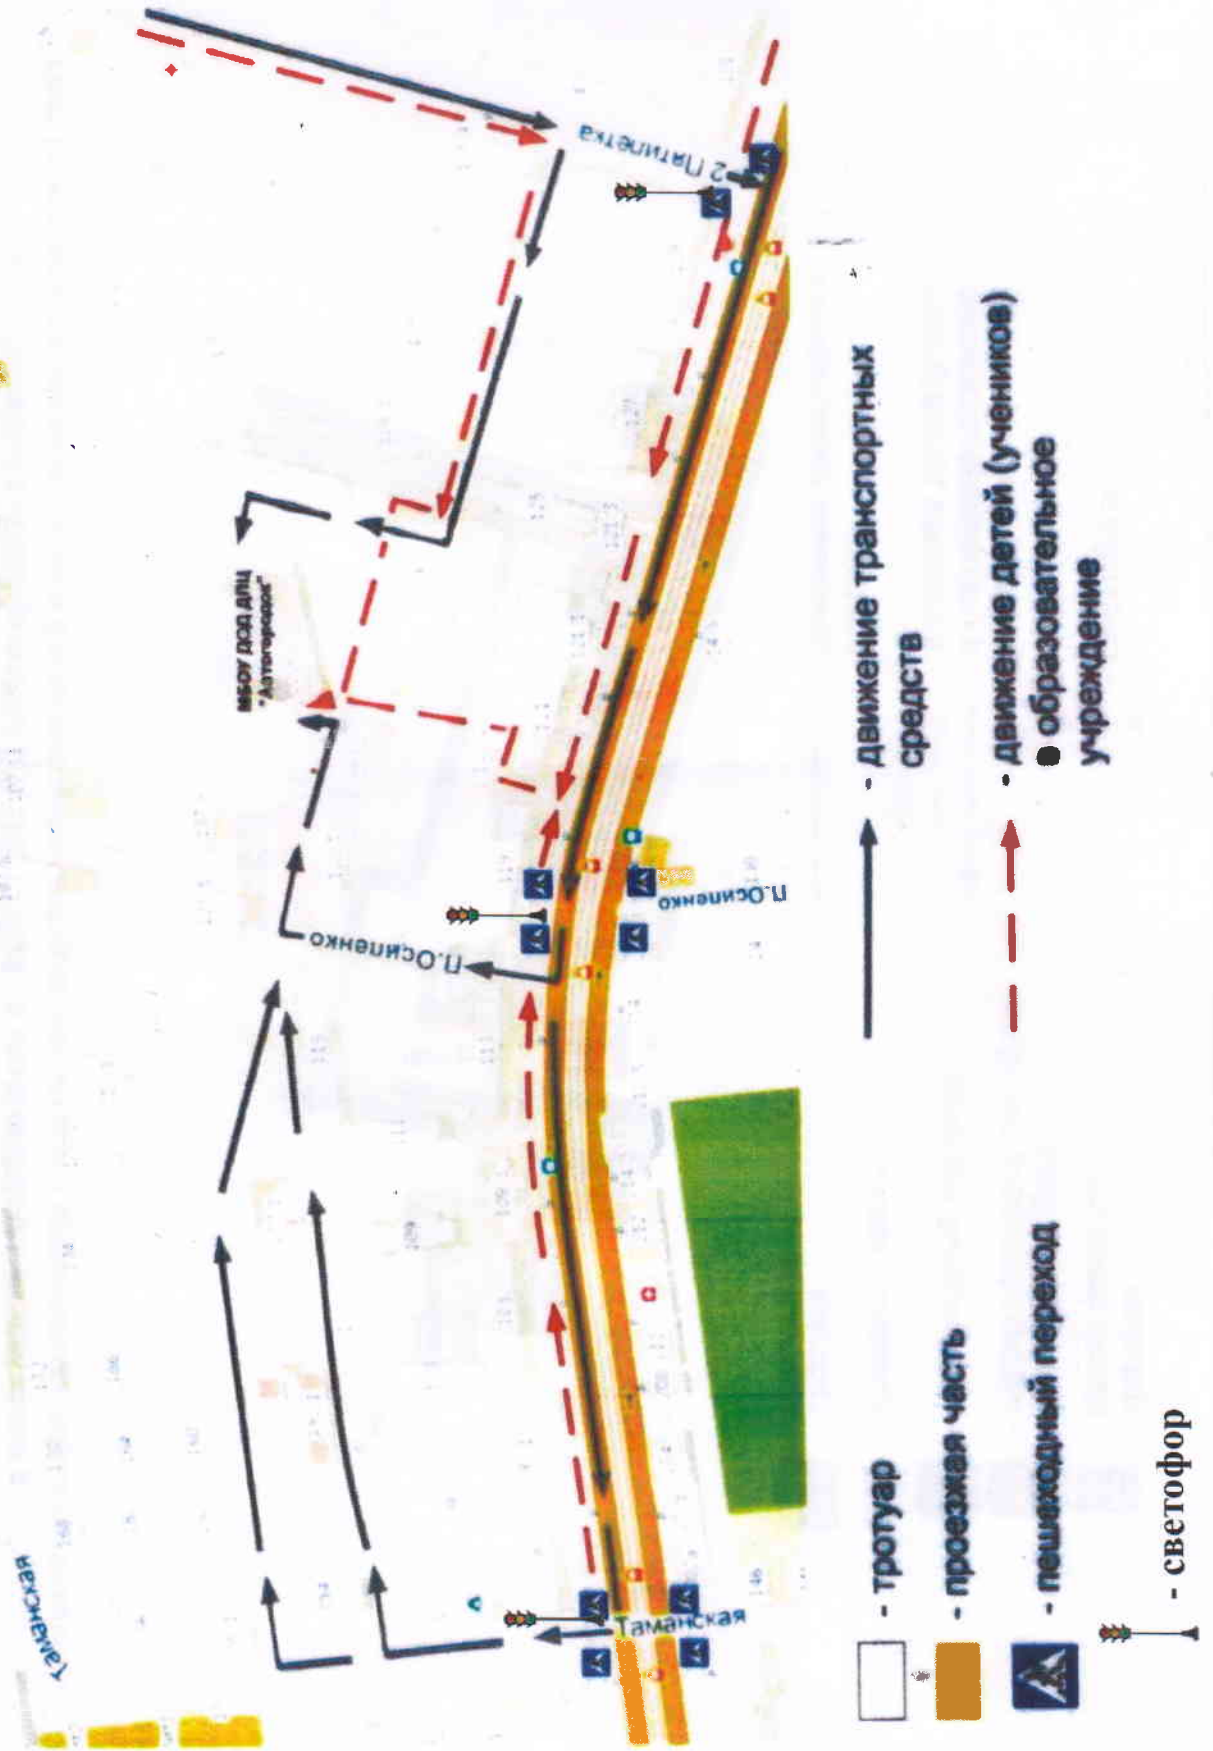

1.1 План-схема района расположения МБОУ ДО ДЦ «Автогородок» и путей движения транспортных средств и детей (учащихся)