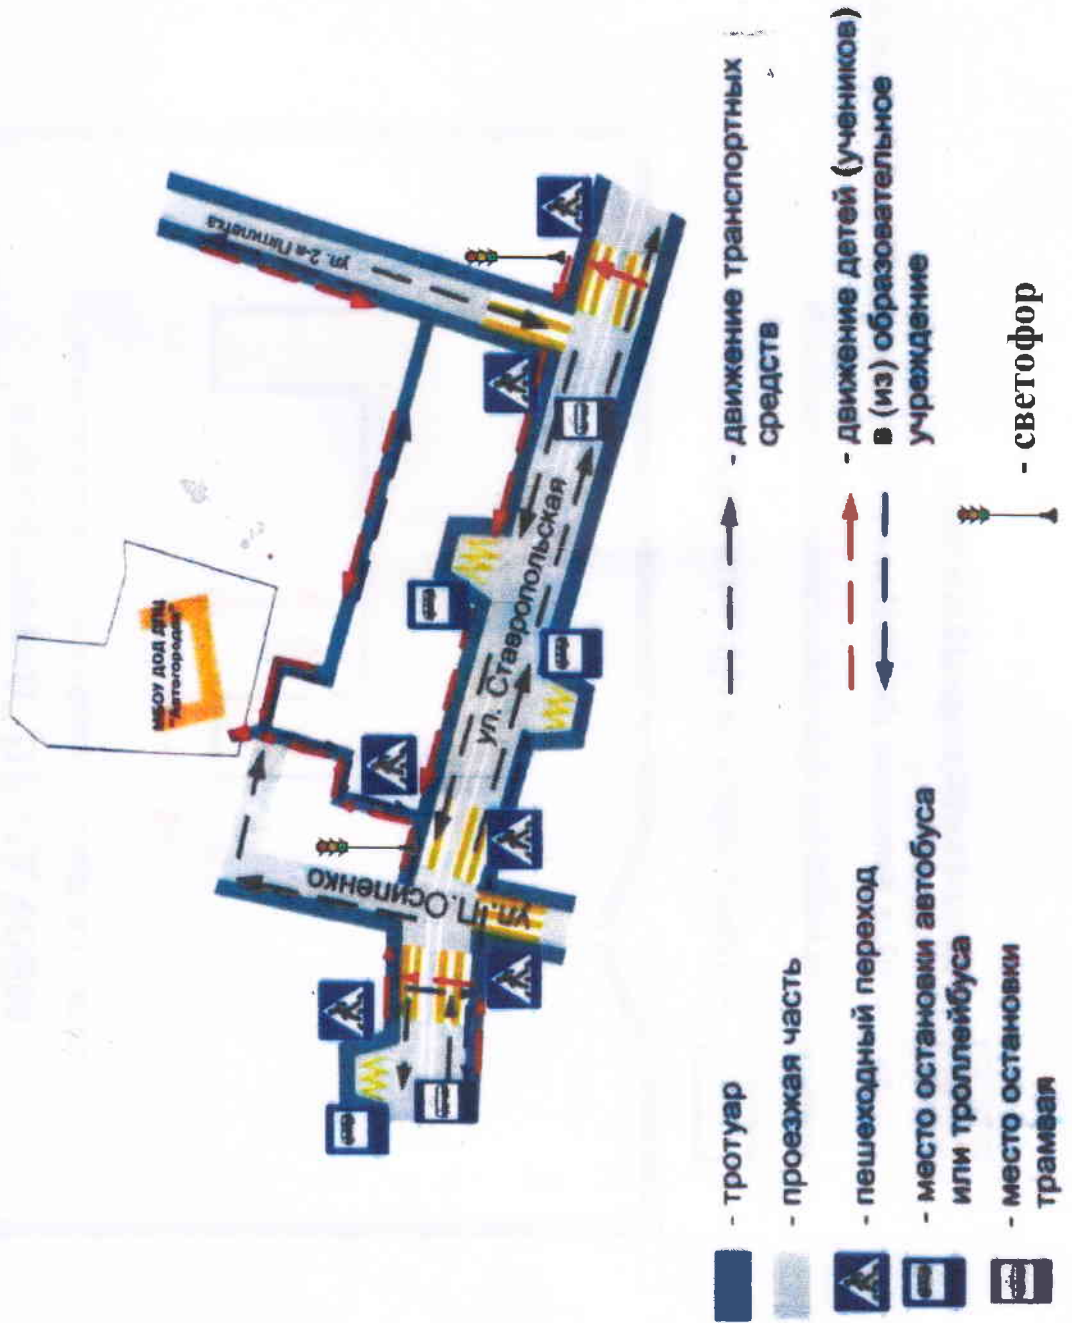

## Содержание

1. План- схема МБОУ ДО ДЦ «Автогородок»
  - 1.1. План-схема района расположения МБОУ ДО ДЦ «Автогородок», путей движения транспортных средств и детей (учащихся).
  - 1.2. План-схема организации дорожного движения в непосредственной близости от МБОУ ДО ДЦ «Автогородок» с размещением соответствующих технических средств, маршрутов движения детей и расположение парковочных мест.
  - 1.3. Схема путей движения транспортных средств к местам разгрузки/погрузки и рекомендуемых безопасных путей передвижения детей по территории МБОУ ДО ДЦ «Автогородок».
  - 1.4. Схема безопасных путей передвижения детей по территории МБОУ ДО ДЦ «Автогородок».

**1.1 План-схема района расположения МБОУ ДО ДЦ «Автогородок» и путей движения транспортных средств и детей (учащихся)**

**1.2 План-схема организации дорожного движения в непосредственной близости от МБОУ ДО ДЦ «Автогородок» с размещением соответствующих технических средств, маршрутов движения детей и расположении парковочных мест**